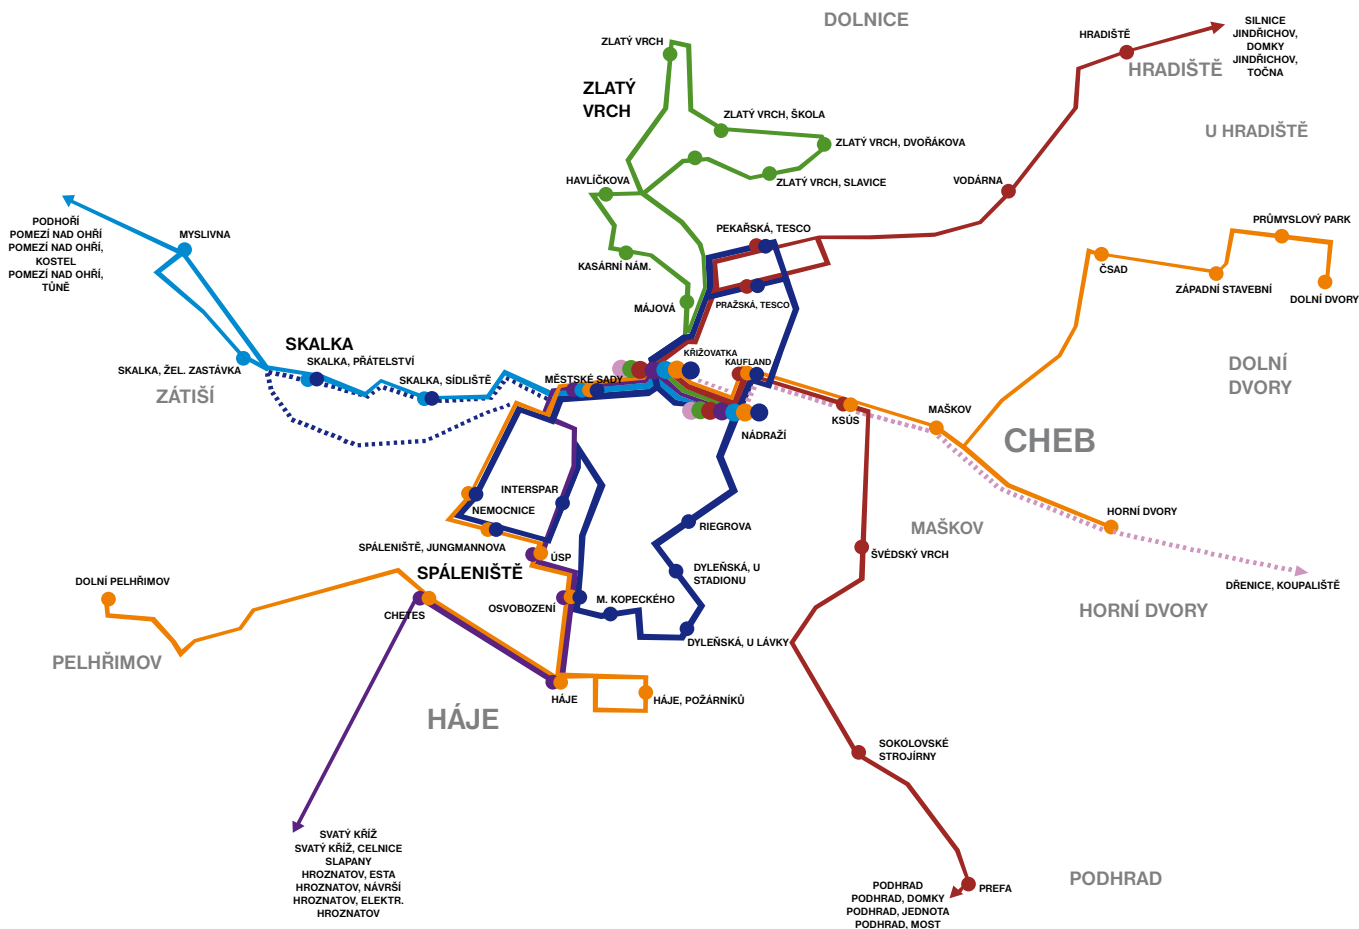

Schéma vedení linek MHD CHEB

- Linka 1** Cheb, nádraží - Tesco - Křižovatka - Skalka
 - Spáleníště - Cheb, nádraží
- Linka 2** Podhrad - Švédský vrch - Cheb, nádraží
 - Křižovatka - Hradiště - Jindřichov
- Linka 3** Cheb, nádraží - Křižovatka - Zlatý vrch
 - Cheb, nádraží
- Linka 4** Cheb, nádraží - Křižovatka - Skalka
 - Pomezí nad Ohří

- Linka 5** Dolní Dvory - Průmyslový park - Křižovatka
 - Cheb, nádraží - Spáleníště - Hájje - Dolní Pelhřimov
- Linka 6** Cheb, nádraží - Křižovatka - Svatý kříž - Hrozňatov
- Linka 7** Cheb, nádraží - Dřevnice